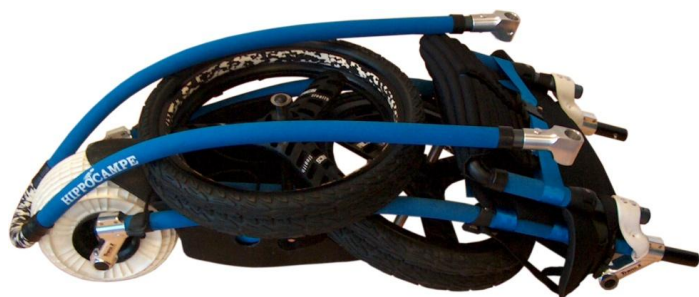

ENCOMBREMENT FAUTEUIL PLIÉ

Largeur totale toutes tailles : 50 cm

Hauteur

Toutes tailles : 40 cm

Longueur totale :

S : 116 cm / M : 126 cm / L : 136 cm / XL : 151 cm

FAUTEUIL HIPPOCAMPE

S : 72 cm / M : 82 cm / L : 92 cm / XL : 107 cm