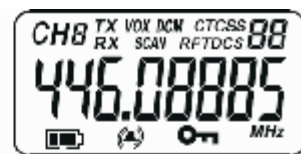

TALKIE-WALKIE PRO UHF- FM / ETANCHE

10 km

Accu

220 VAC

Radio FM

Etanche IPX2

Indications sur l'afficheur

CHB	vous indique le numéro de canal réglé.
TX	est affiché, si vous vous trouvez en mode d'émission.
RX	est affiché, si votre appareil reçoit un signal.
VOX	La fonction VOX est activée.
DCM	La fonction Dual Watch est activée.
SCAN	La fonction SCAN est activée.
CTCSS 88	Vous indique le numéro réglé pour la technologie CTCSS.
RPTDCS 88	Vous indique le numéro réglé pour la technologie DCS.
	Indicateur de niveau de charge des batteries (en 3 étapes)
	La fonction son d'appel est activée.
	La fonction vibreur est activée.
	Les fonctions son d'appel et vibreur sont activées.
	Le blocage du clavier est activé.
FM	La radio FM est activée

Ref 700PR – Portée 10km (champ libre) – Etanche

- Lot de 2 PMR professionnels
- Etanche : Protection contre les éclaboussures / IPX2
- 8 canaux + 121 codes sélectifs (CTCSS et DCS)
- 15 tonalités d'appels différentes
- Nombre illimité d'appareils associés
- Fonction mains libres : 3 niveaux
- Fonction Vibreur sur appel / Radio FM
- Lampe de poche / Fonction SOS
- Surveillance 2 canaux simultanés
- Roger beep : Début / Fin de communication
- Recherche automatique (Scan)
- Elimination d'interférences (Squelch)
- Ecoute globale UHF 446.00625 MHz ~ 446.09375 MHz par pas de 12,5 kHz (Monitor)
- Verrou clavier + Arrêt automatique
- Rétro-éclairage / Indicateur batterie faible
- Clip ceinture
- Sortie stéréo jack 2,5mm pour micro ou oreillettes
- Dim : 175x58x35 mm (l'unité) / 480g
- Alim : 2x4 accus R3 NiMH 600mAh / Double-chargeur 230 VAC/50Hz